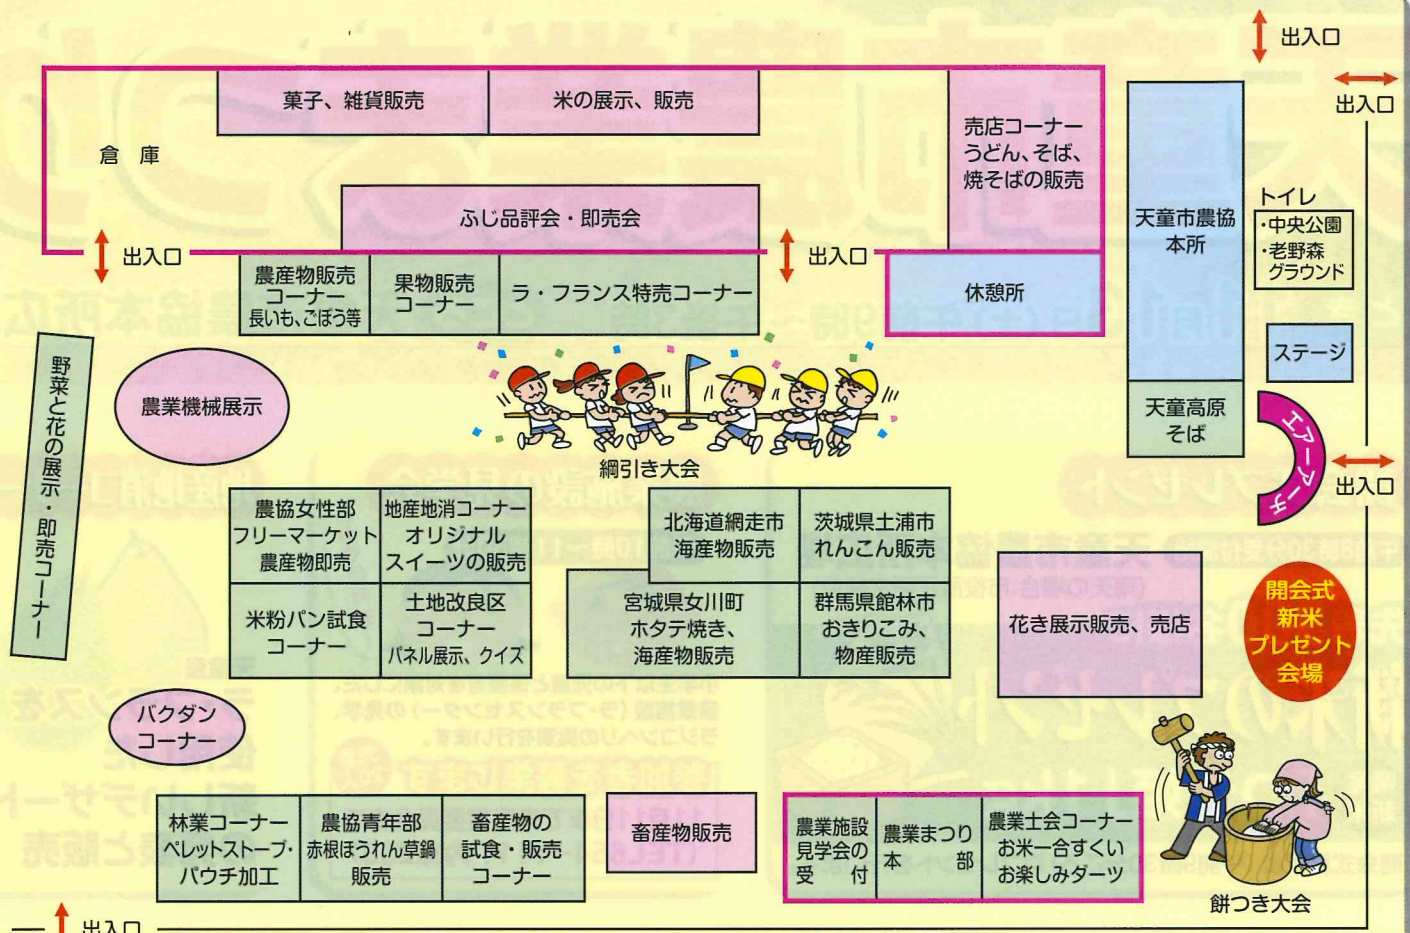

◎バクダン

その他、多彩な催しがあります。

友好交流都市コーナー・海産物販売

茨城県土浦市

特産「れんこん」・佃煮などの加工品の展示即売

群馬県館林市

名産「おきりこみ」など物産の販売

北海道網走市

特産品「ポイルかに」・「干し魚」などの販売

海産物販売

産地 宮城県女川町より直送「ホタテ焼き」などの販売

安全で安心できる農産物をお届けします

天童産の新鮮で安全な果物・野菜・畜産物などを安く提供します

◎駐車場は、市役所、老野森グラウンド、図書館、美術館になります。(路上駐車はご遠慮ください。)

秋の農作物プレゼント	開会式時に山形県産新米つや姫1kgを先着300人にプレゼント	午前8時30分受付開始
赤根ほうれん草鍋	天童産野菜を使用した農協青年部オリジナル鍋の販売	午前10時～
ふじ品評会・即売会	市内生産農家が出品したふじの展示品評会・即売会	午前9時～午後3時
野菜と花の展示即売	野菜(大根・白菜・長芋・ごぼう等)と花の展示・即売等	午前9時～午後3時
ラ・フランス特売	生産量日本一のラ・フランスの即売等	午前9時～午後3時
畜産物の試食・販売	市内で生産された畜産物の試食、販売	午前9時～午後3時
林業コーナー	ペレットストーブの展示、実演、落葉のデザインパウチ体験	午前10時～午後3時
農業機械展示	農業機械の展示と実演	午前9時～午後3時
フリーマーケット	市内で生産される農産物、漬物等を格安で販売(規格外品を含む。)	午前9時～午後3時
茨城県土浦市(れんこん即売)	本市と交流協定を締結している土浦市特産のれんこん、佃煮の販売、れんこん天ぷら等の試食	午前9時～午後3時
群馬県館林市(おきりこみ等販売)	本市と交流協定を締結している館林市名産おきりこみなどの物産の販売	午前10時～午後3時
北海道網走市(海産物販売)	本市と交流協定を締結している網走市特産品の展示販売(水産加工品等)、流水展示、観光ポスター展示	午前9時～午後3時
海産物の試食・即売	宮城県女川町(ホタテ焼き等)の試食、販売	午前10時～午後3時
農業士会コーナー	お楽しみダーツ、お米一合すくい(景品プレゼント)	ダーツ:午前10時～/一合すくい:11時、1時
売店コーナー	うどん、そば、焼そば等の販売	午前9時～
農業施設見学会	市内の農業施設の見学、ラジコンヘリコプターの飛行実演	午前10時～11時30分
米の展示・即売	山形県産新米(つや姫等)の展示・即売	午前9時～
餅つき大会	餅つきの実演、来場者の参加、試食	午前11時30分～
バクダン	米を使ったバクダンの実演、提供	午前10時～
綱引き大会	各地区代表による綱引き大会	午後1時30分～
土地改良区コーナー	土地改良区の施設の役割と効用の普及啓発パネルの展示、クイズ、金魚すくい	午前9時～
地産地消コーナー	天童産ラ・フランスを使ったデザート(の紹介と販売による地産地消PRコーナー	午前9時～
米粉パン試食コーナー	米粉を使ったパンの試食	午前10時～
グリーンツーリズムコーナー	天童高原 そばの販売	午前11時～